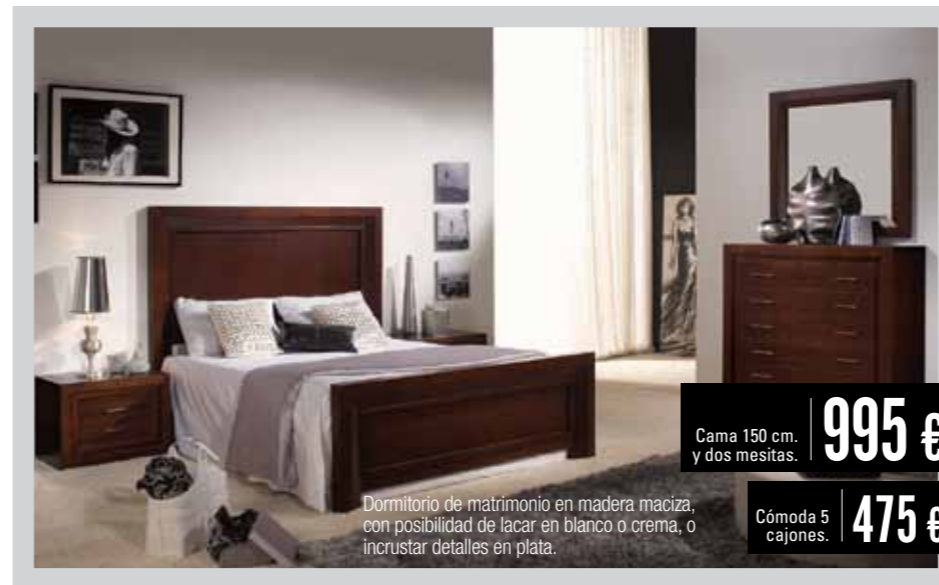

Cama 150 cm. y dos mesitas. **995 €**

Dormitorio de matrimonio en madera maciza, con posibilidad de lacar en blanco o crema, o incrustar detalles en plata.

Cómoda 5 cajones. **475 €**