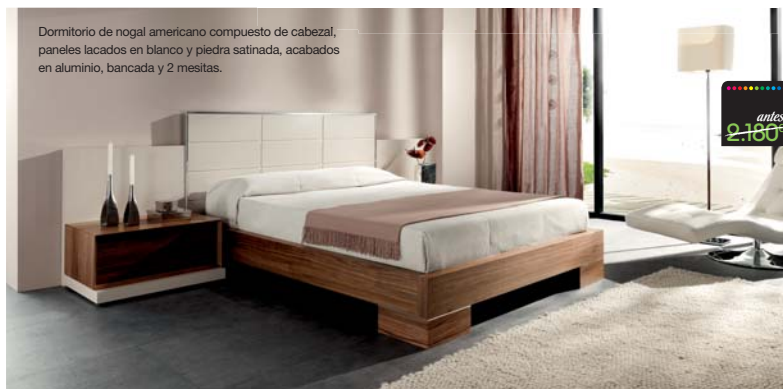

Dormitorios *que nos unen*

Todos lo estilos, los mejores precios. Ven y descubre en las tiendas Globaldecó la mayor oferta.

Dormitorio de nogal americano compuesto de cabezal, paneles lacados en blanco y piedra satinada, acabados en aluminio, bancada y 2 mesitas.

antes ~~2.180€~~ ahora **1.745€**