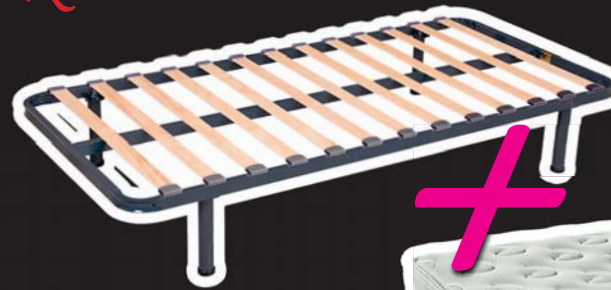

Con serigrafía
antes ~~430€~~ ahora **345€**

Sin serigrafía
antes ~~410€~~ ahora **325€**

Relax

antes ~~427€~~ ahora **299€**

oferta especial

Pack de somier más colchón Surf: 150 x 190 cm.